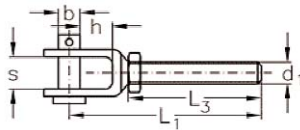

Andere Konstruktionen und Ausführungen
auf **Anfrage** erhältlich!

Edelstahlzubehör Gewindegabeln

ASS Mini-Gewindegabel - mit Rechtsgewinde

Artikel-Nr.	Nenngröße d1 mm	L1 mm	L3 mm	h mm	s mm	b mm	f mm
1723.1152.0004	M 4	40	20	9	7	5	12
1723.1152.0005	M 5	45	25	9	7	5	12
1723.1152.0006	M 6	52	30	8	8	6	13
1723.1152.0008	M 8	57	30	11	11	8	17
1723.1152.0010	M 10	77	40	13	12	9	20

ASS Mini-Gewindegabel - mit Linksgewinde

Artikel-Nr.	Nenngröße d1 mm	L1 mm	L3 mm	h mm	s mm	b mm	f mm
1733.1152.1004	M 4	40	20	9	7	5	12
1733.1152.1005	M 5	45	25	9	7	5	12
1733.1152.1006	M 6	52	30	8	8	6	13
1733.1152.1008	M 8	57	30	11	11	8	17
1733.1152.1010	M 10	77	40	13	12	9	20

ASS Super-Mini-Gewindegabel - lang, mit Rechtsgewinde

Artikel-Nr.	Nenngröße d1 mm	L1 mm	L3 mm	h mm	s mm	b mm	f mm
1743.1152.1004	M 4	60	40	9	7	5	12
1743.1152.1005	M 5	70	50	9	7	5	12
1743.1152.1006	M 6	82	60	9	8	6	13
1743.1152.1008	M 8	87	60	11	11	8	17
1743.1152.1010	M 10	105	78	13	12	9	20

ASS Super-Mini-Gewindegabel - lang, mit Linksgewinde

Artikel-Nr.	Nenngröße d1 mm	L1 mm	L3 mm	h mm	s mm	b mm	f mm
1763.2152.1004	M 4	60	40	9	7	5	12
1763.2152.1005	M 5	70	50	9	7	5	12
1763.2152.1006	M 6	82	60	9	8	6	13
1763.2152.1008	M 8	87	60	11	11	8	17
1763.2152.1010	M 10	105	78	13	12	9	20