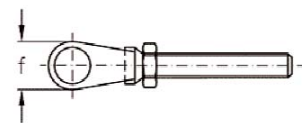

Andere Konstruktionen und Ausführungen
auf **Anfrage** erhältlich!

Edelstahlzubehör Gewindegabeln

ASS Mini-Gewindegabel - mit Rechtsgewinde

Artikel-Nr.	Nenngröße d1 mm	L1 mm	L3 mm	h mm	s mm	b mm	f mm
1723.1152.0004	M 4	40	20	9	7	5	12
1723.1152.0005	M 5	45	25	9	7	5	12
1723.1152.0006	M 6	52	30	8	8	6	13
1723.1152.0008	M 8	57	30	11	11	8	17
1723.1152.0010	M 10	77	40	13	12	9	20

ASS Mini-Gewindegabel - mit Linksgewinde

Artikel-Nr.	Nenngröße d1 mm	L1 mm	L3 mm	h mm	s mm	b mm	f mm
1733.1152.1004	M 4	40	20	9	7	5	12
1733.1152.1005	M 5	45	25	9	7	5	12
1733.1152.1006	M 6	52	30	8	8	6	13
1733.1152.1008	M 8	57	30	11	11	8	17
1733.1152.1010	M 10	77	40	13	12	9	20

ASS Super-Mini-Gewindegabel - lang, mit Rechtsgewinde

Artikel-Nr.	Nenngröße d1 mm	L1 mm	L3 mm	h mm	s mm	b mm	f mm
1743.1152.1004	M 4	60	40	9	7	5	12
1743.1152.1005	M 5	70	50	9	7	5	12
1743.1152.1006	M 6	82	60	9	8	6	13
1743.1152.1008	M 8	87	60	11	11	8	17
1743.1152.1010	M 10	105	78	13	12	9	20

ASS Super-Mini-Gewindegabel - lang, mit Linksgewinde

Artikel-Nr.	Nenngröße d1 mm	L1 mm	L3 mm	h mm	s mm	b mm	f mm
1763.2152.1004	M 4	60	40	9	7	5	12
1763.2152.1005	M 5	70	50	9	7	5	12
1763.2152.1006	M 6	82	60	9	8	6	13
1763.2152.1008	M 8	87	60	11	11	8	17
1763.2152.1010	M 10	105	78	13	12	9	20